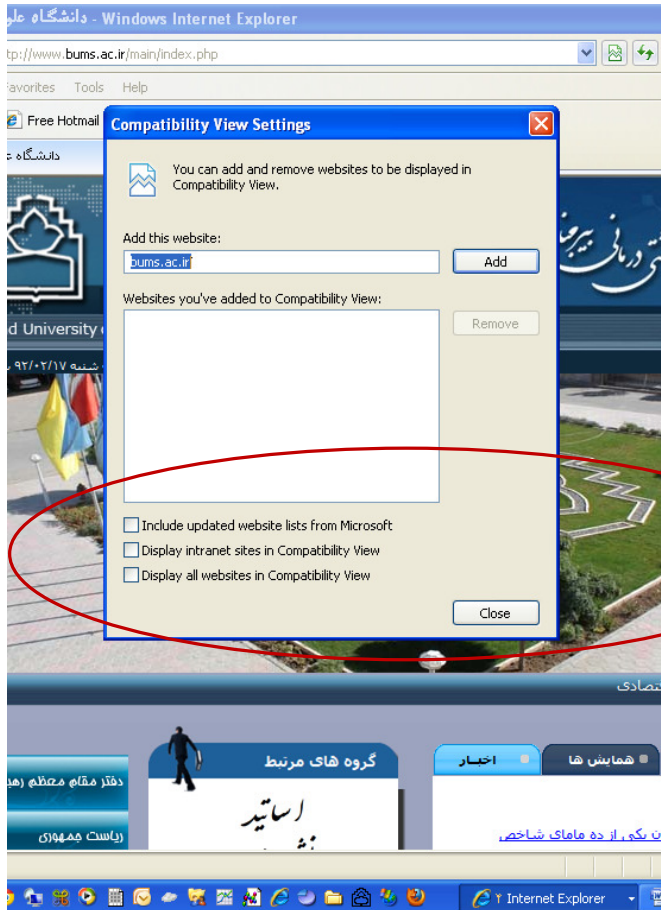

۲- در compatibility view setting

تیک نداشته باشد